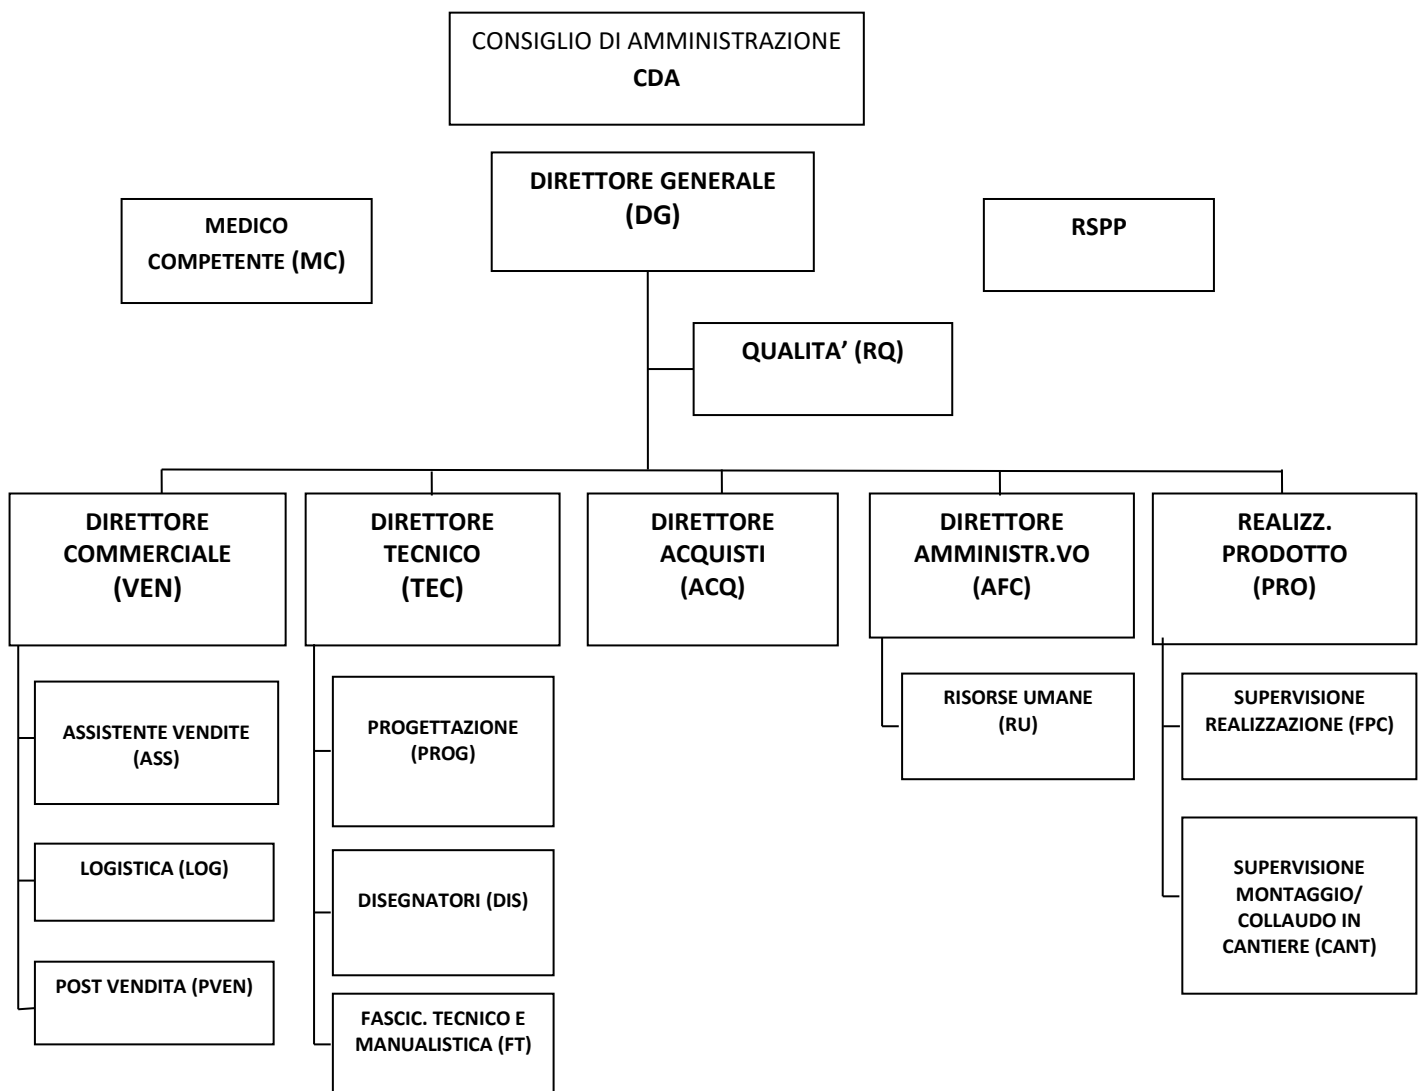

Via al Corb  n. 15 – 22076 Mozzate (Co) – Italy

## STRUTTURA ORGANIZZATIVA

Aggiornato al: 11/01/2019